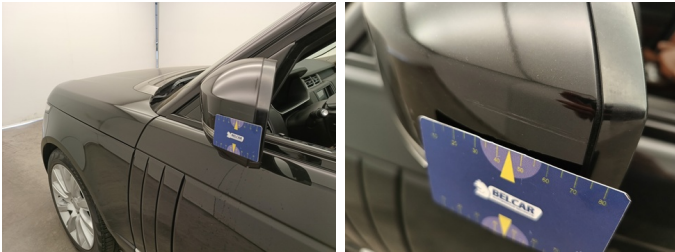

Voorkant - Grill Radiator (kalender) - N comf / defect - Vervangen

Bumper voor - Bumper vooraan - Kras - Spuiten

Wiel LV - Aluminium velg LV - Kras - Sr-velgen

Spiegel L - Spiegelkap L gespoten - Kras - Spuiten