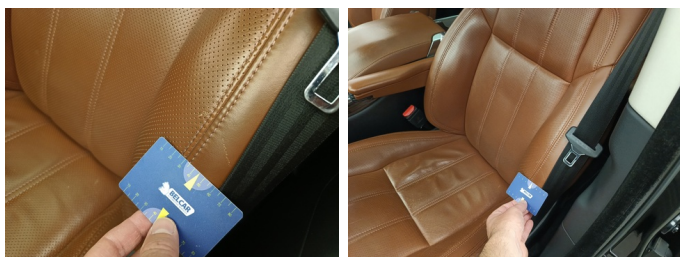

INT Vooraan / Midden - Herstelling interieur 1 - N comf / defect - Controleren