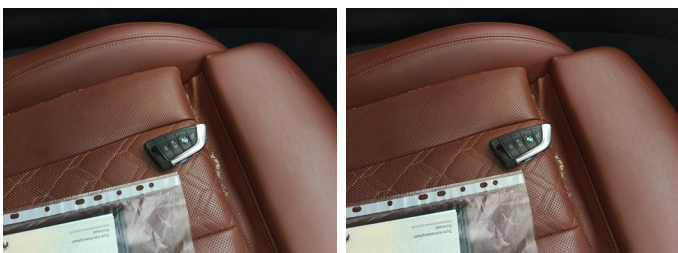

Schade Taxatie

Allerlei - Reservesleutel - Ontbreekt - Vervangen