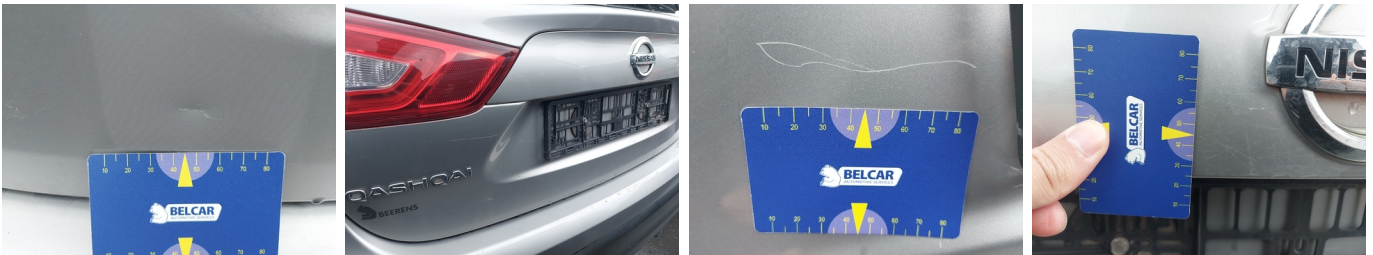

Wiel LA - Aluminium velg LA - Kras - Sr-velgen

Bumper Achter - Bumper achter - Kras - Spuiten

Bumper Achter - onderste bekleding ongespoten achter - Kras en Deuk - Vervangen

Koffer - Kofferdeksel - Kras en Deuk - Herstellen en spuiten