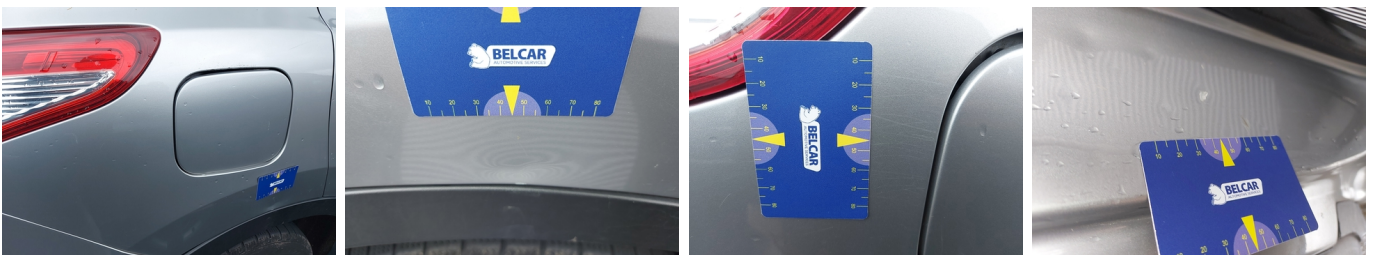

Vleugel RA - Vleugel RA - Kras en Deuk - Herstellen en spuiten