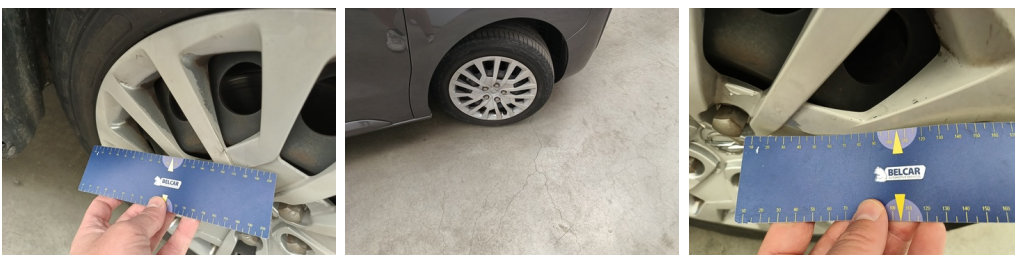

Wiel RV - Wieldeksel RV - N comf / defect - Controleren