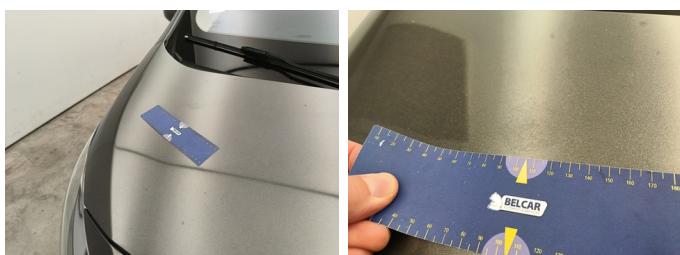

Motorkap - Motorkap - Chemische reactie - Polijsten